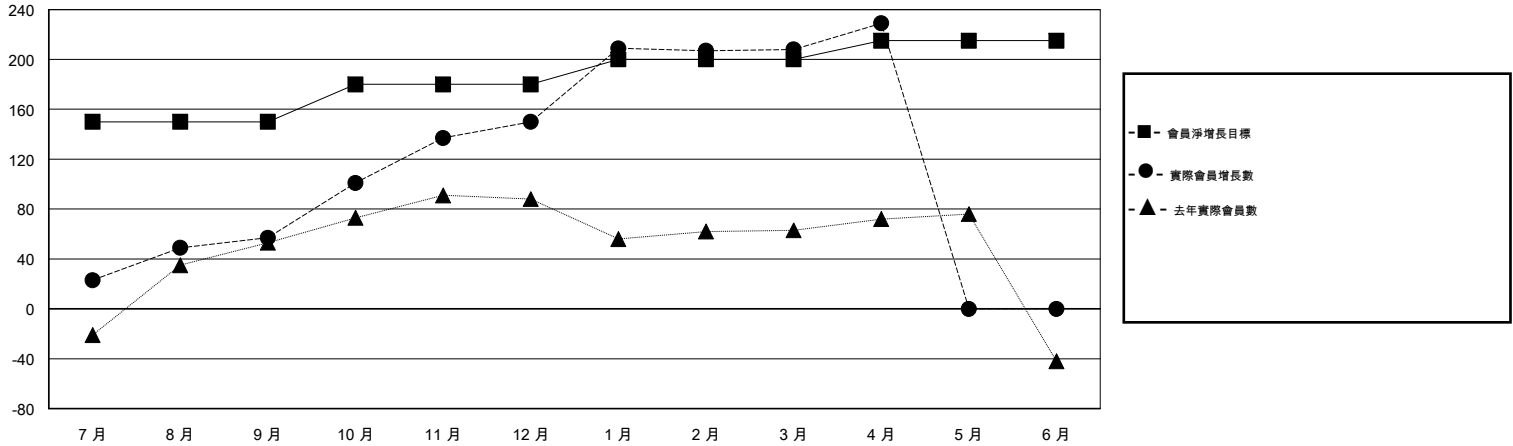

# MONTHLY MEMBERSHIP PROGRESS REPORT

District 300D2

Results as of: 04/30/2018

GMT: PEI-JEN CHEN

地點 REP OF CHINA

GMT憲章區

分會			
成果 2017-2018			
季	新分會目標	新會	會員流失的分會
7月/8月/9月	1	2	0
10月/11月/12月	1	1	0
1月/2月/3月	0	1	0
4月/5月/6月	0	0	0

位會員@每位須繳			
成果 2017-2018			
季	會員淨增長目標	實際會員增長數	實際退會會員 (包括轉會)
7月/8月/9月	150	253	183
10月/11月/12月	30	117	23
1月/2月/3月	20	92	29
4月/5月/6月	15	21	0

目標與實際新會累積

目標和實際會員累積

已取消的分會: 0

55 CLUBS OF 59 增添1位或以上的新會員

性別分佈

男 1,460 (72.03%)  
 女 567 (27.97%)  
 年度女性會員百分比目標: 30%