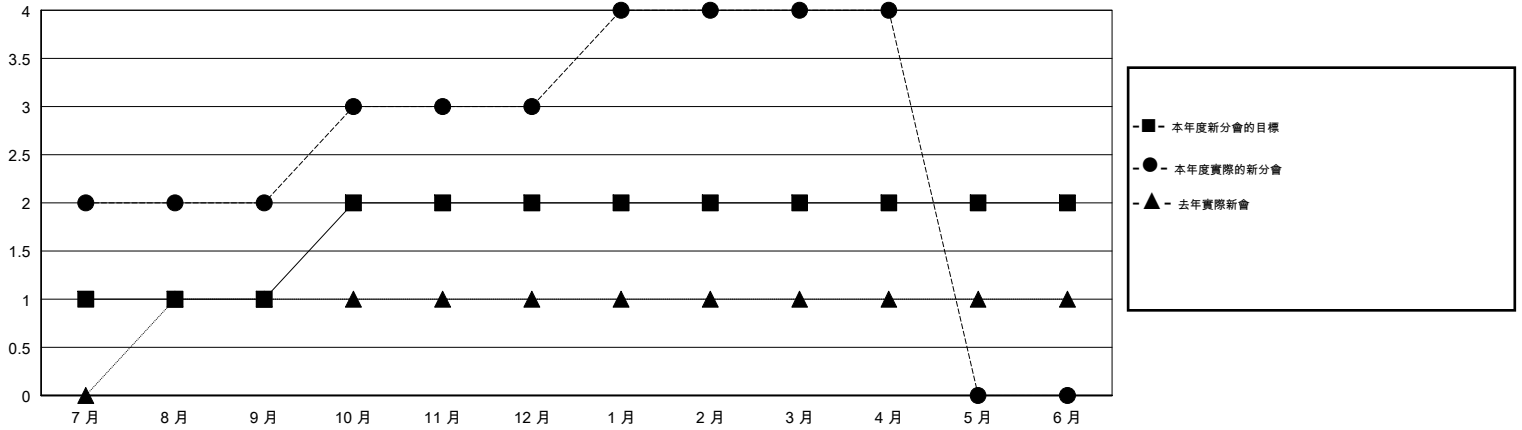

# MONTHLY MEMBERSHIP PROGRESS REPORT

District 300D2

Results as of: 04/30/2018

GMT: PEI-JEN CHEN

地點 REP OF CHINA

GMT憲章區

分會			
成果 2017-2018			
季	新分會目標	新會	會員流失的分會
7月/8月/9月	1	2	0
10月/11月/12月	1	1	0
1月/2月/3月	0	1	0
4月/5月/6月	0	0	0

位會員@每位須繳			
成果 2017-2018			
季	會員淨增長目標	實際會員增長數	實際退會會員 (包括轉會)
7月/8月/9月	150	253	183
10月/11月/12月	30	117	23
1月/2月/3月	20	92	29
4月/5月/6月	15	21	0

目標與實際新會累積

目標和實際會員累積

已取消的分會: 0

55 CLUBS OF 59 增添1位或以上的新會員

性別分佈

男 1,460 (72.03%)  
 女 567 (27.97%)  
 年度女性會員百分比目標: 30%